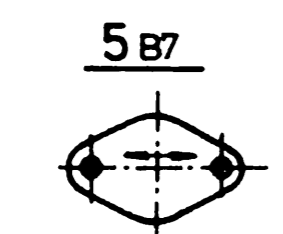

NEOZNAČENÉ MÍRY V mm, → SMĚR VLÁKEN BALSY,  
 POL - POLYSTYREN, B - Balsa, PŘ - PŘEKLIŽKA,  
 BA - BAMBUS, AL - HLINÍKOVÝ PLECH TL.,  
 PT - PAPIŘOVÁ TRUBIČKA SVĚTLOSTI,  
 OC - OCELOVÝ DRÁT  $\phi$ , KA - KARTON

PLASTIKOVÁ VRTULE  
 IGRA  $\phi$ 240 UPRAVENÁ  
 PODLE VÝKRESU  
 (ROZVINUTÝ TVAR)

Be 250, Be 150

LISTŮ: 2 LIST: 2