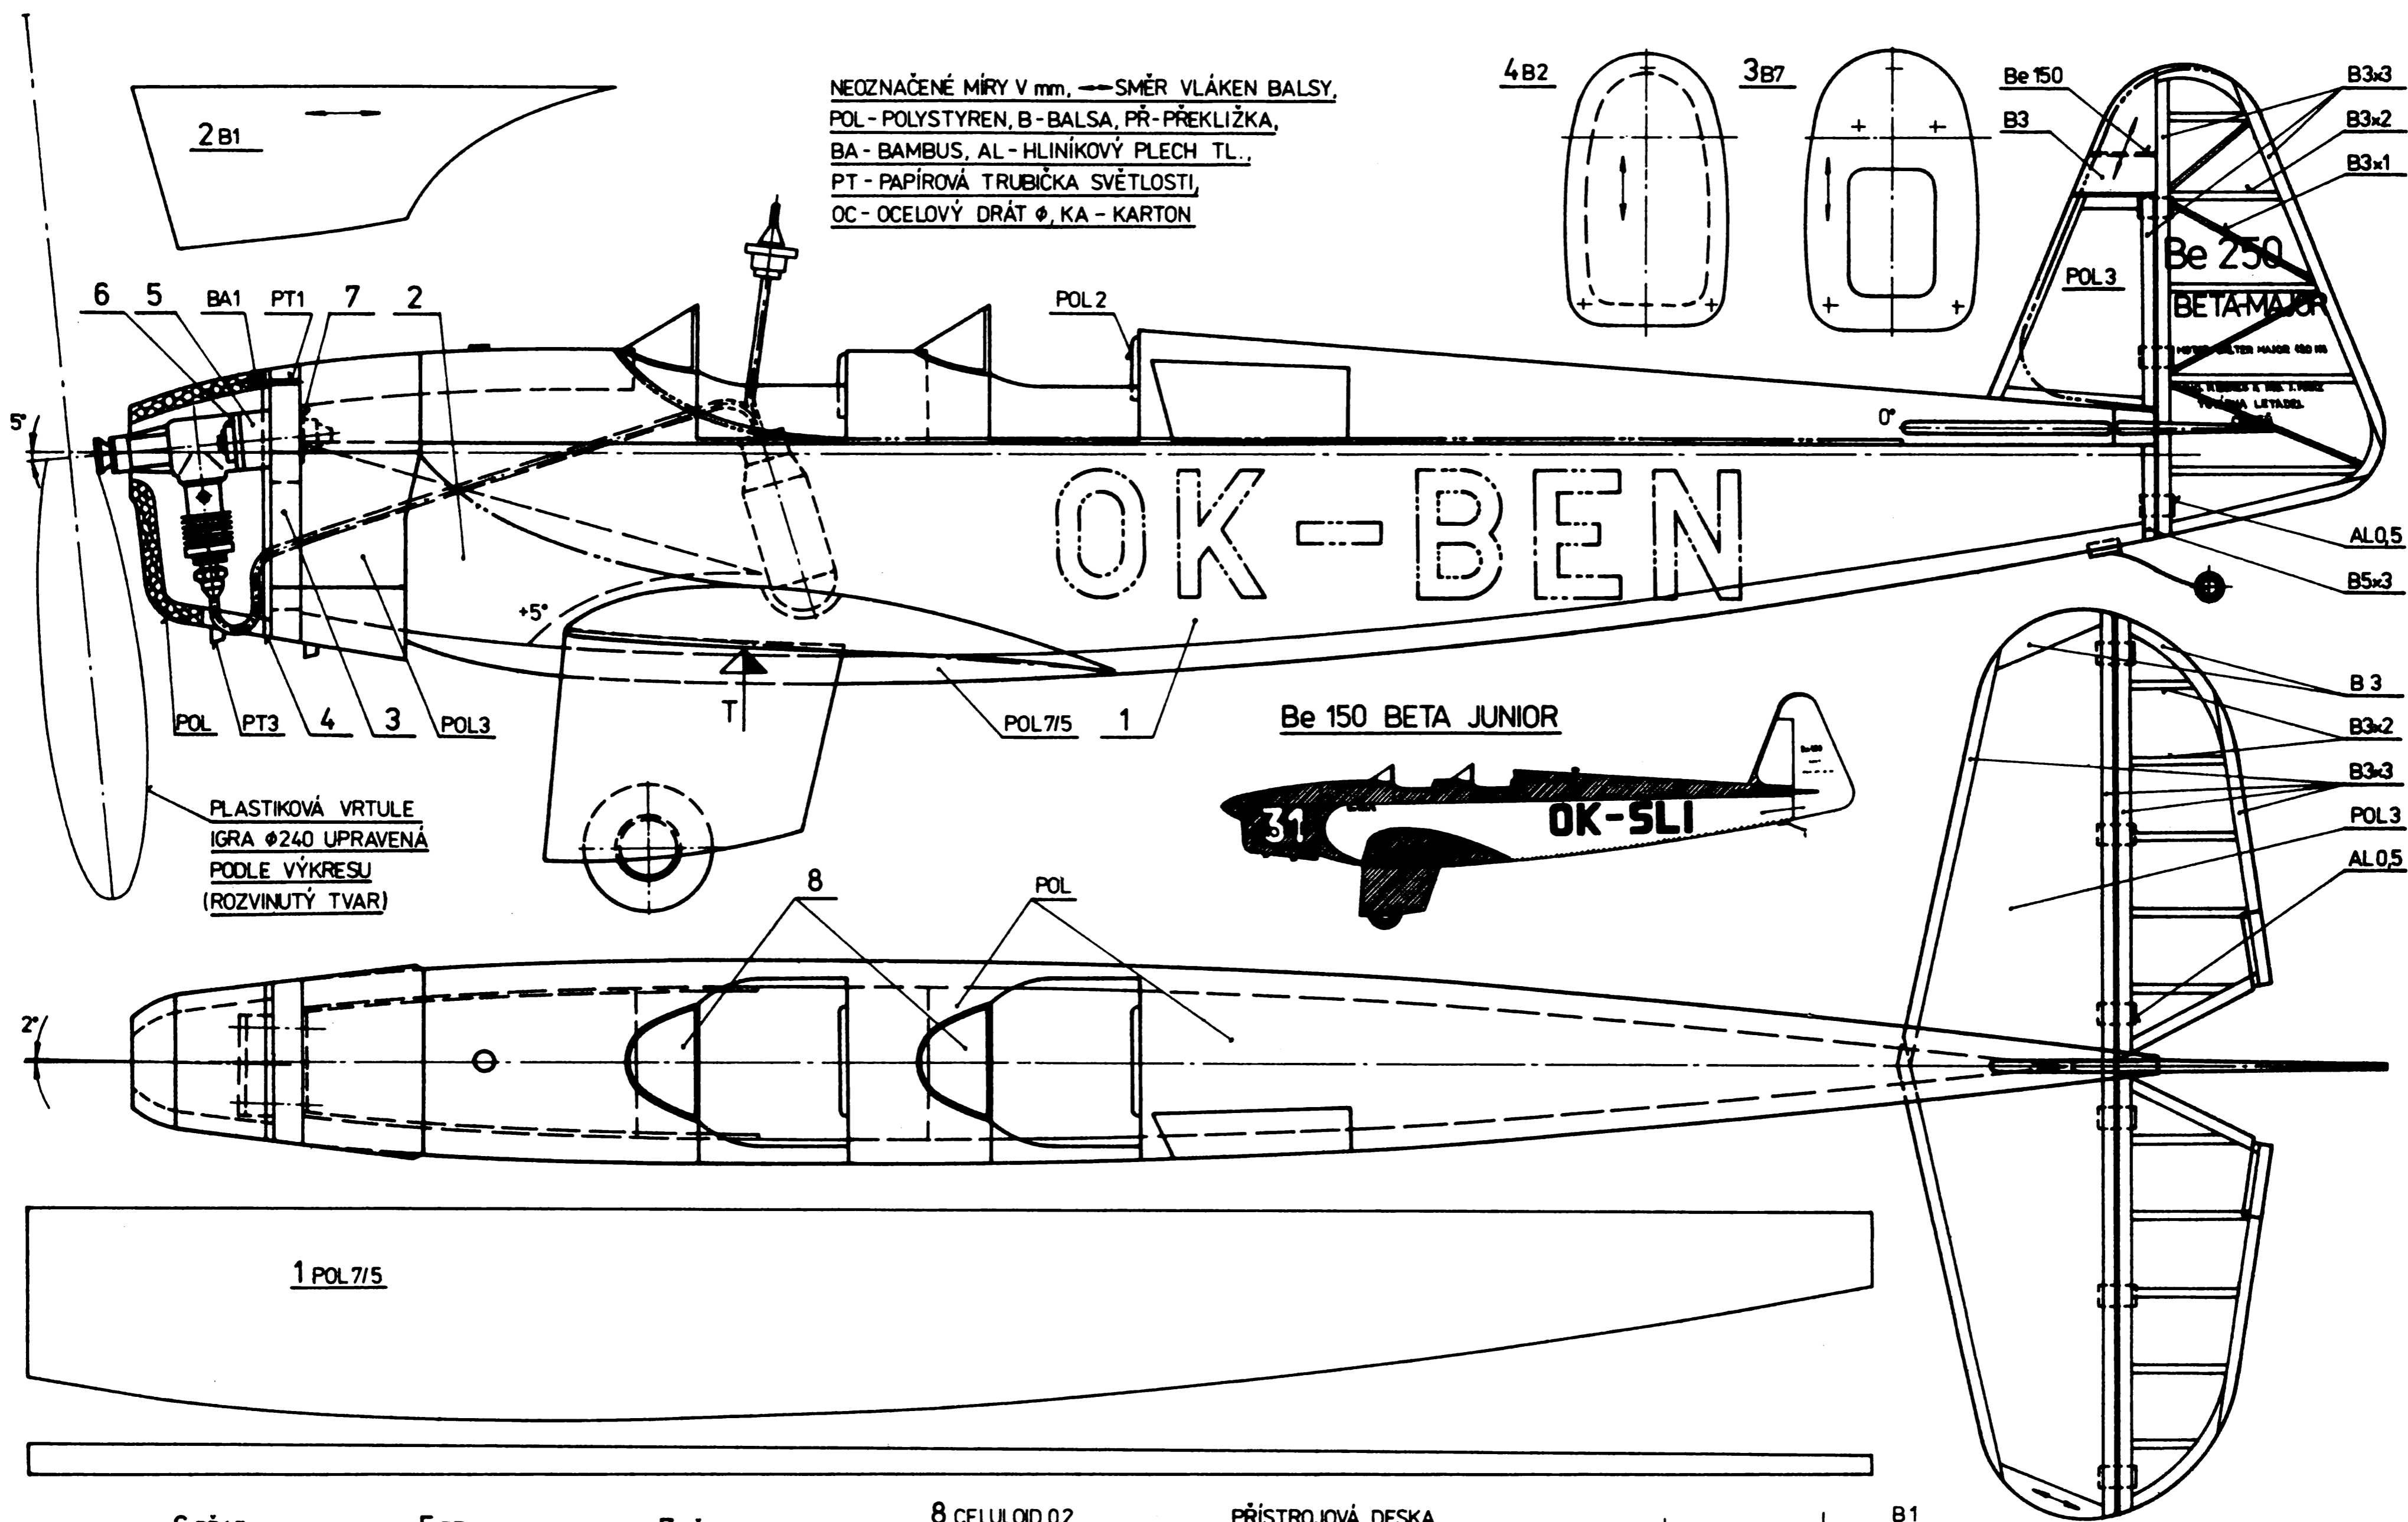

NEOZNAČENÉ MÍRY V mm, → SMĚR VLÁKEN BALSY,  
 POL - POLYSTYREN, B - Balsa, PŘ - PŘEKLIŽKA,  
 BA - BAMBUS, AL - HLINÍKOVÝ PLECH TL.,  
 PT - PAPIŘOVÁ TRUBIČKA SVĚTLOSTI,  
 OC - OCELOVÝ DRÁT  $\phi$ , KA - KARTON

PLASTIKOVÁ VRTULE  
 IGRA  $\phi$ 240 UPRAVENÁ  
 PODLE VÝKRESU  
 (ROZVINUTÝ TVAR)

Be 250, Be 150

LISTŮ: 2 LIST: 2