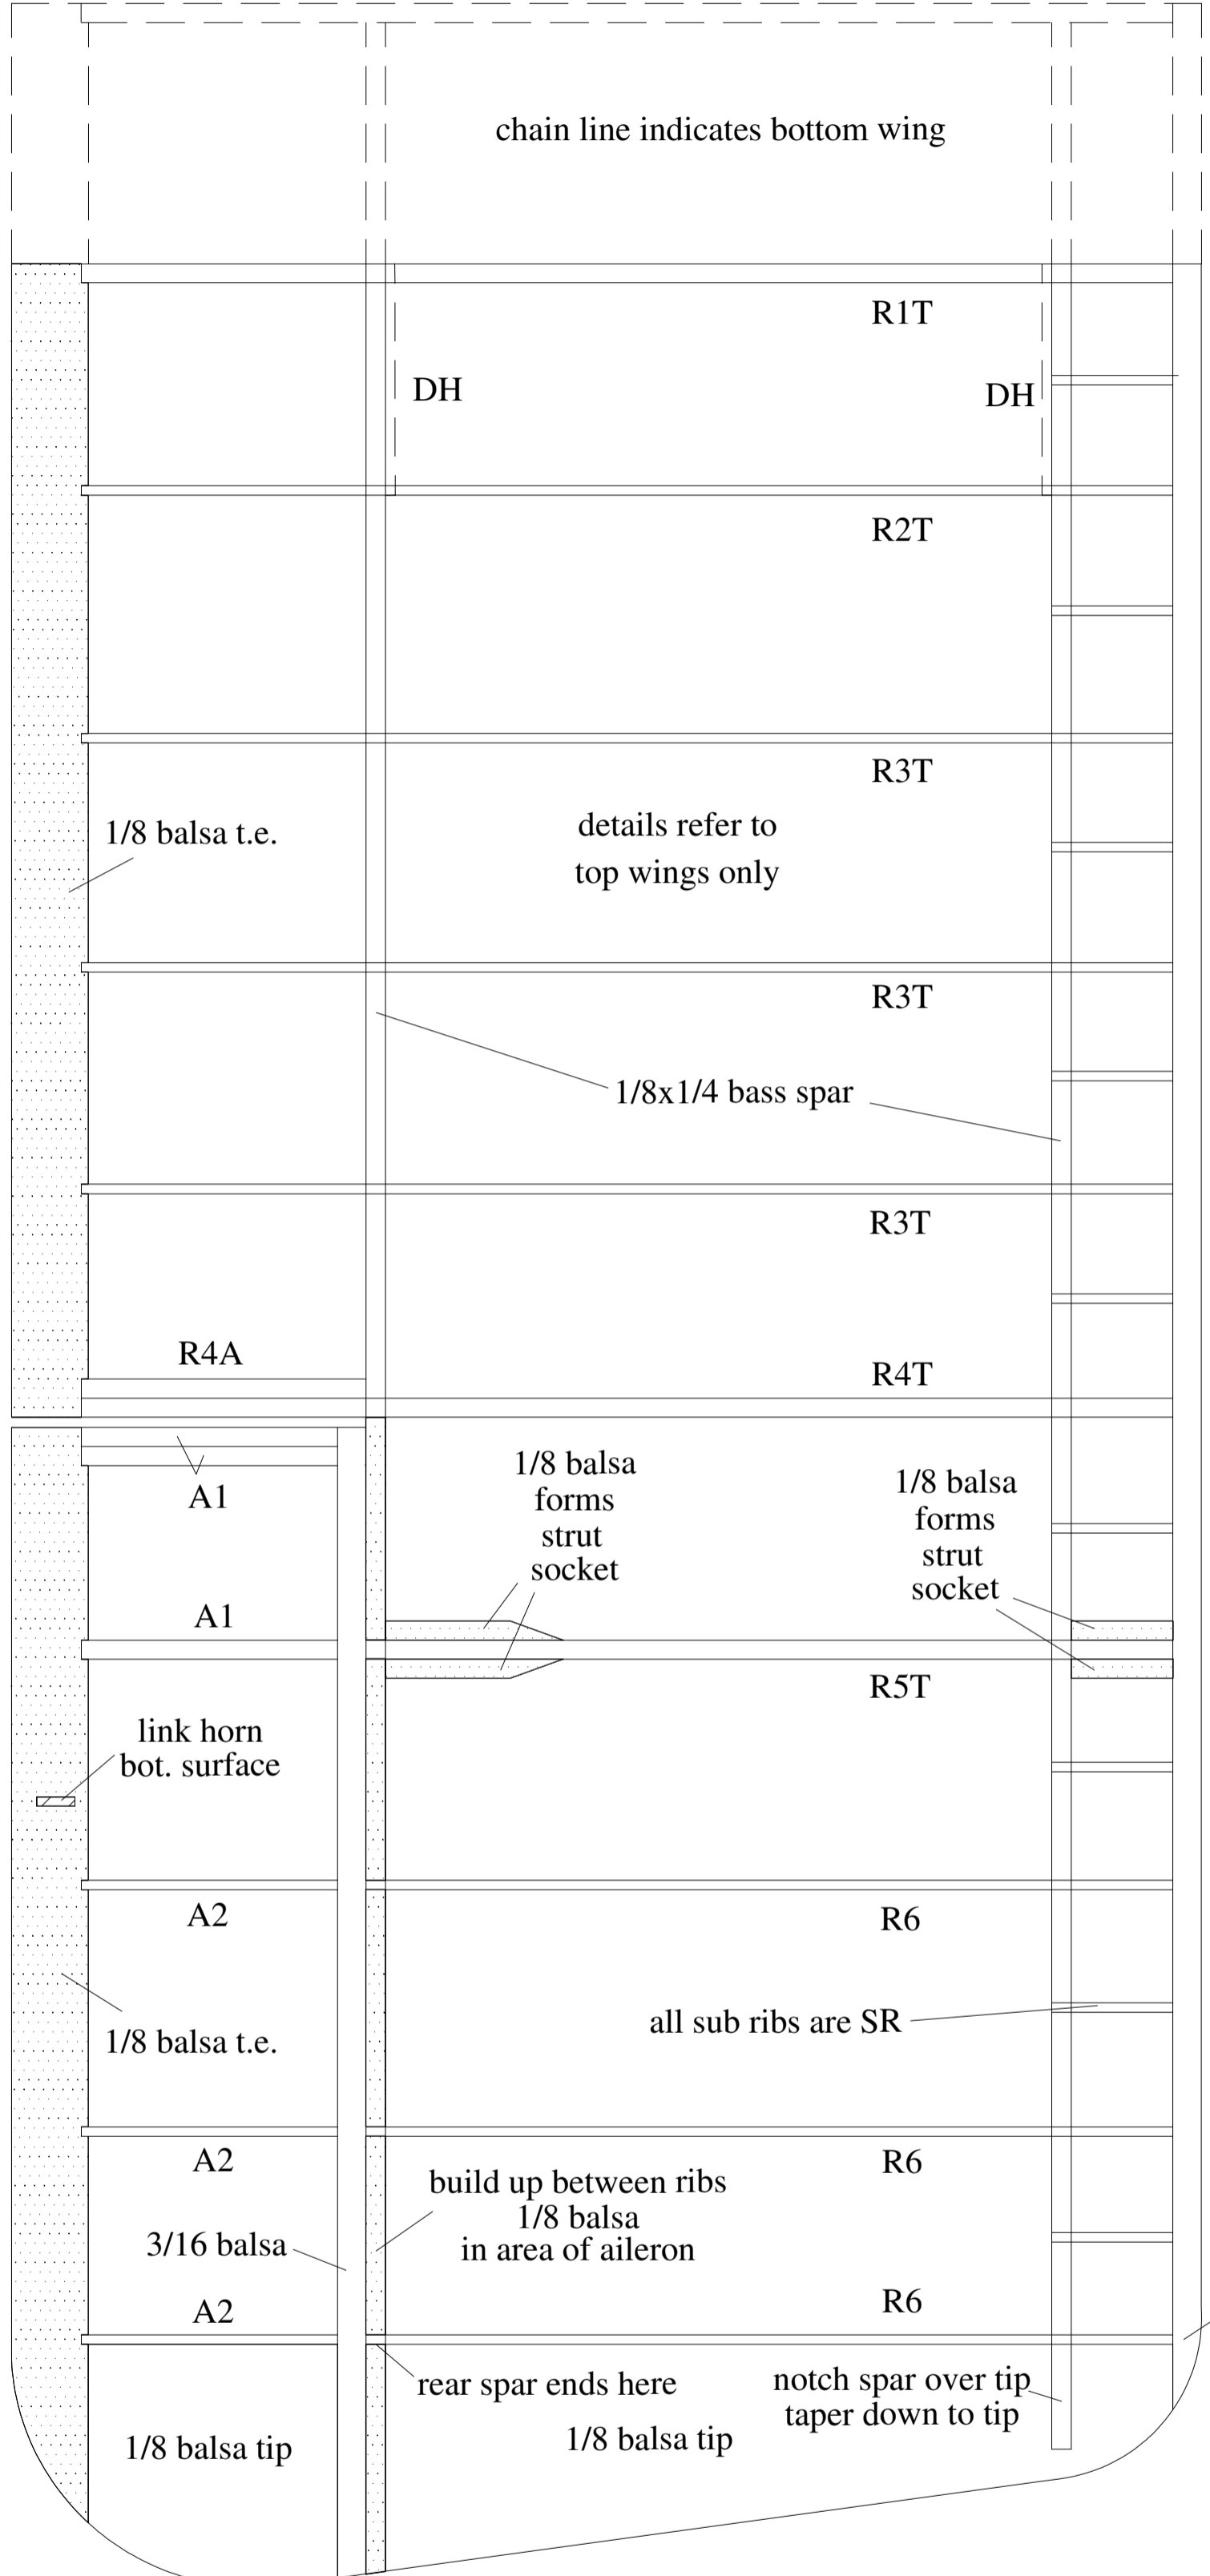

Peter Rake's Sopwith Tabloid

Copyright P. Rake 2009

1/8 balsa

1/8 balsa

1/8 balsa

1/8 balsa

1/8 balsa

1/16 balsa

1/16 balsa

1/8 bass

1/16 balsa

1/32 ply

1/16 ply

1/8 ply