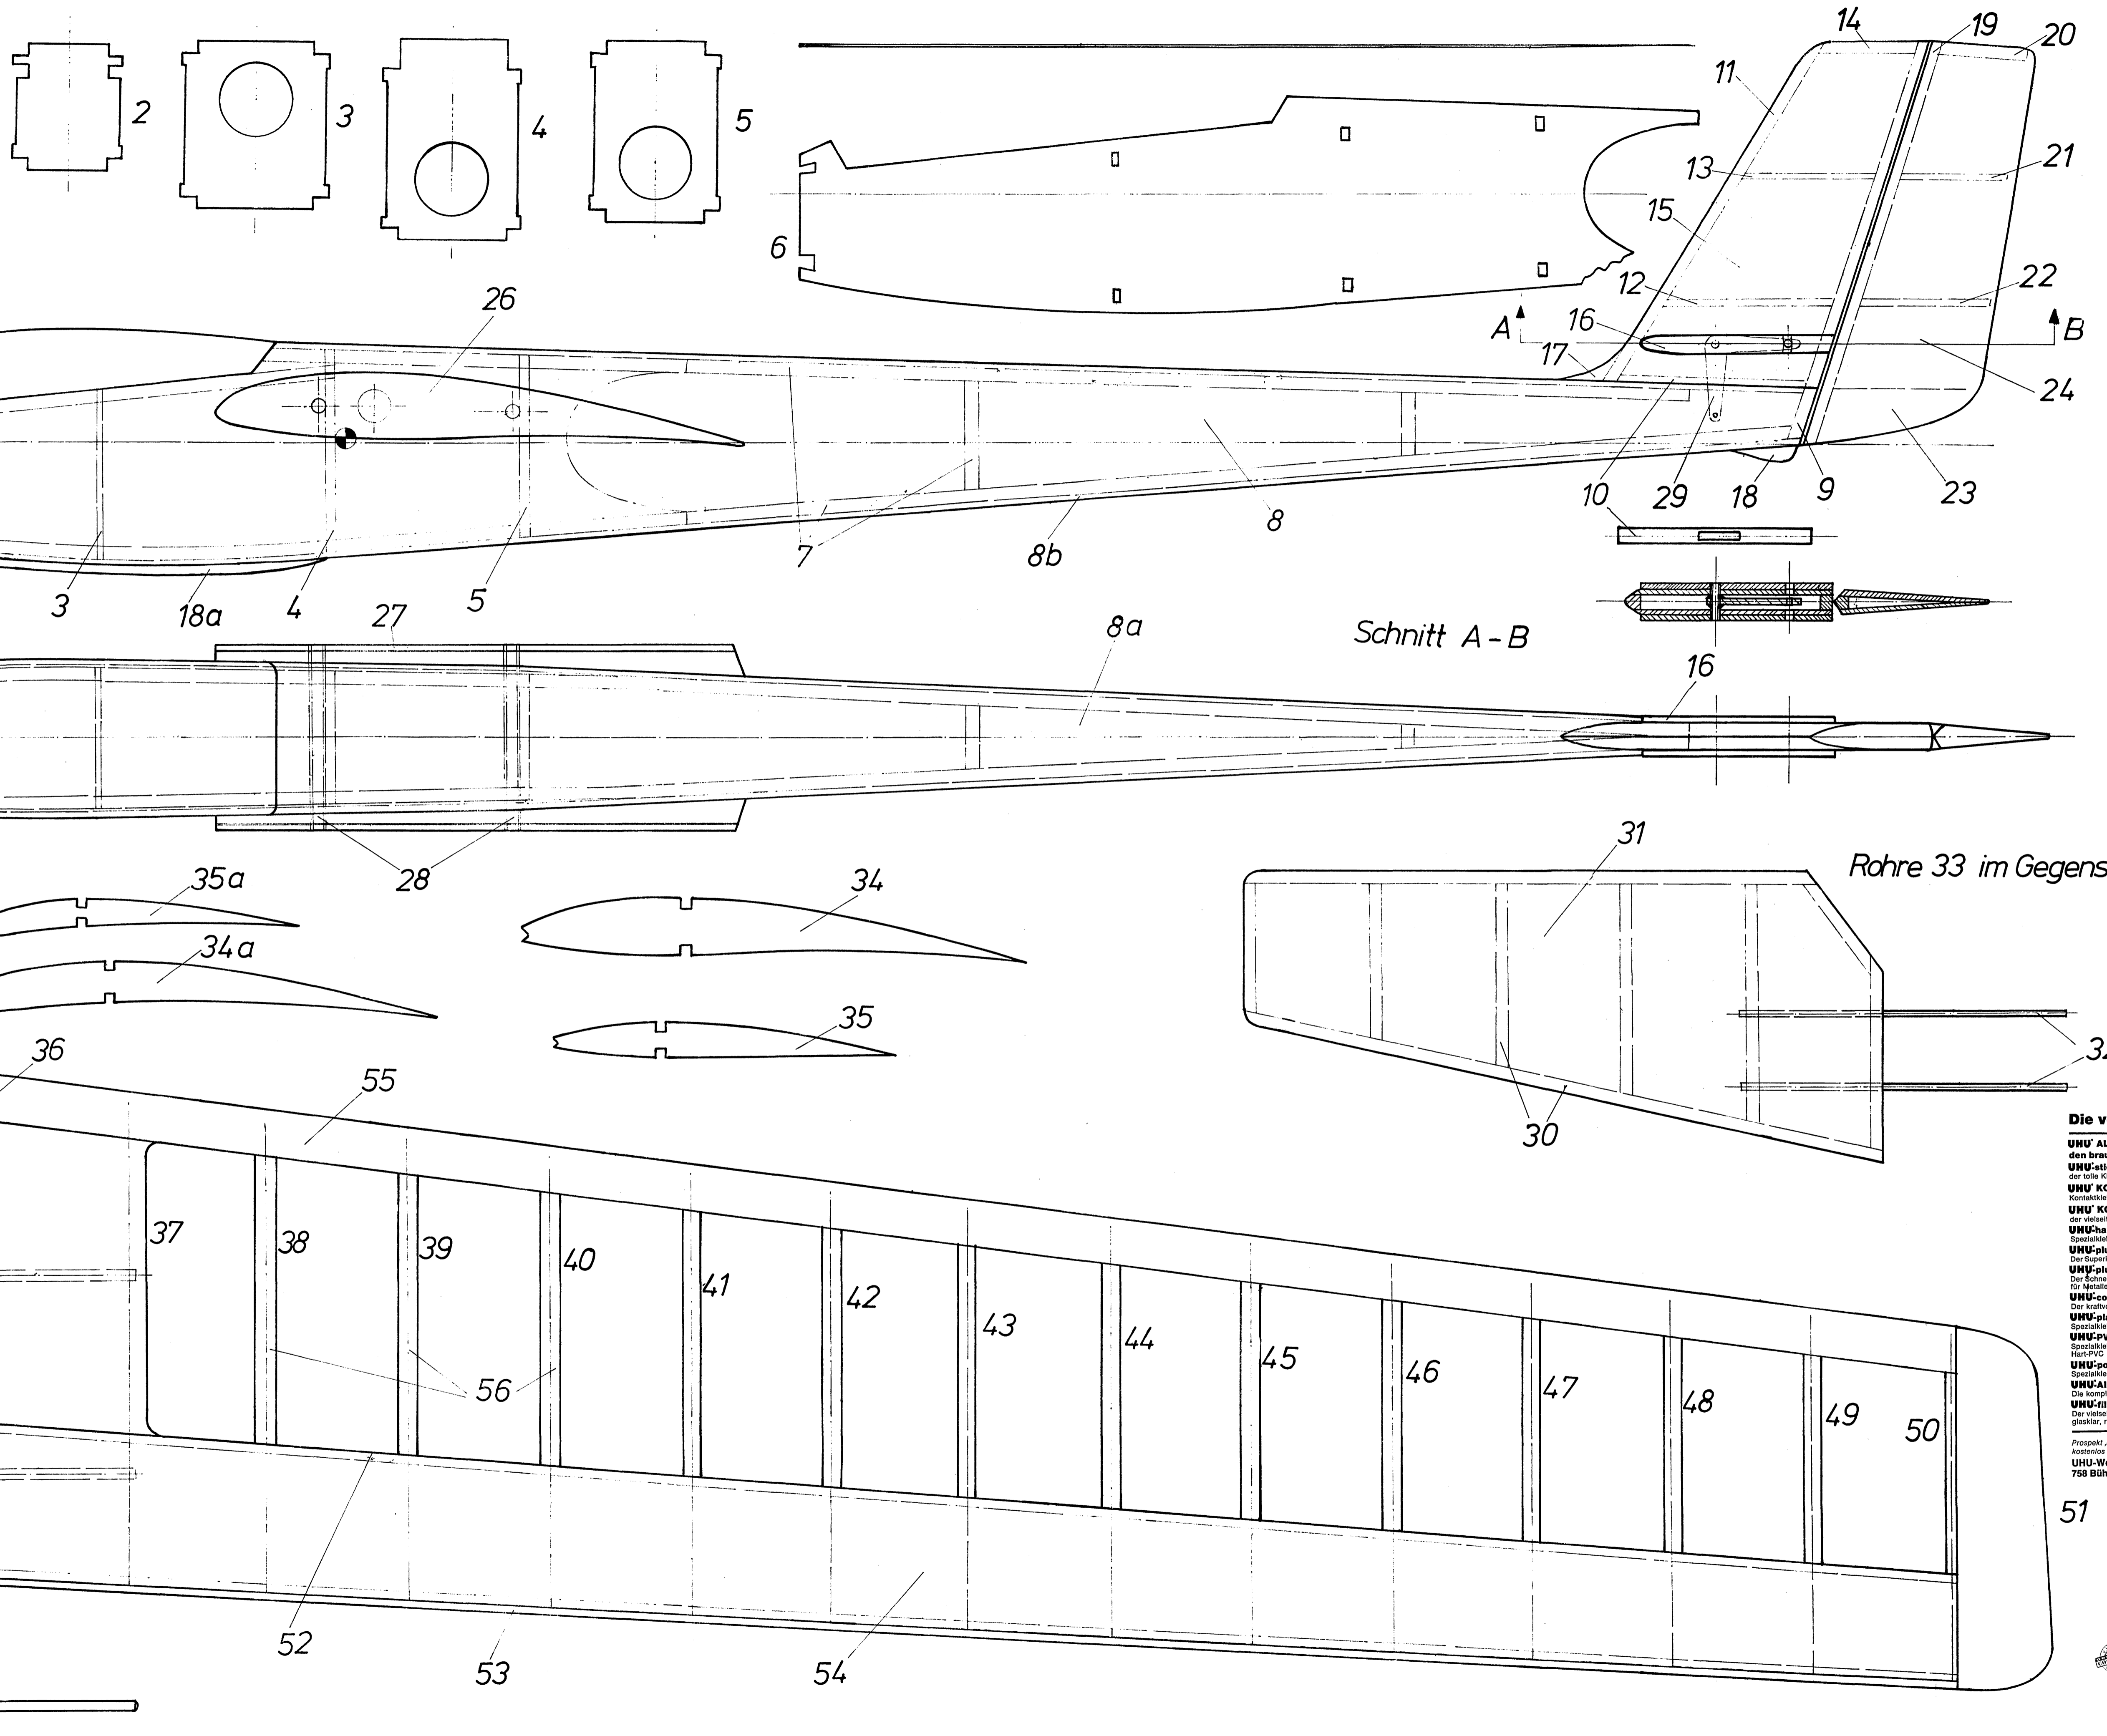

RC-Segelflugmodell 'MILWAGO'

von Herbert Berger
Spannweite 1460 mm · Länge 755 mm
Fernsteuerung: Mehrkanal-Anlage
MT-Bauplan 646 · Maßstab 1:1
Verlag für Technik und Handwerk, 757 Baden-Baden