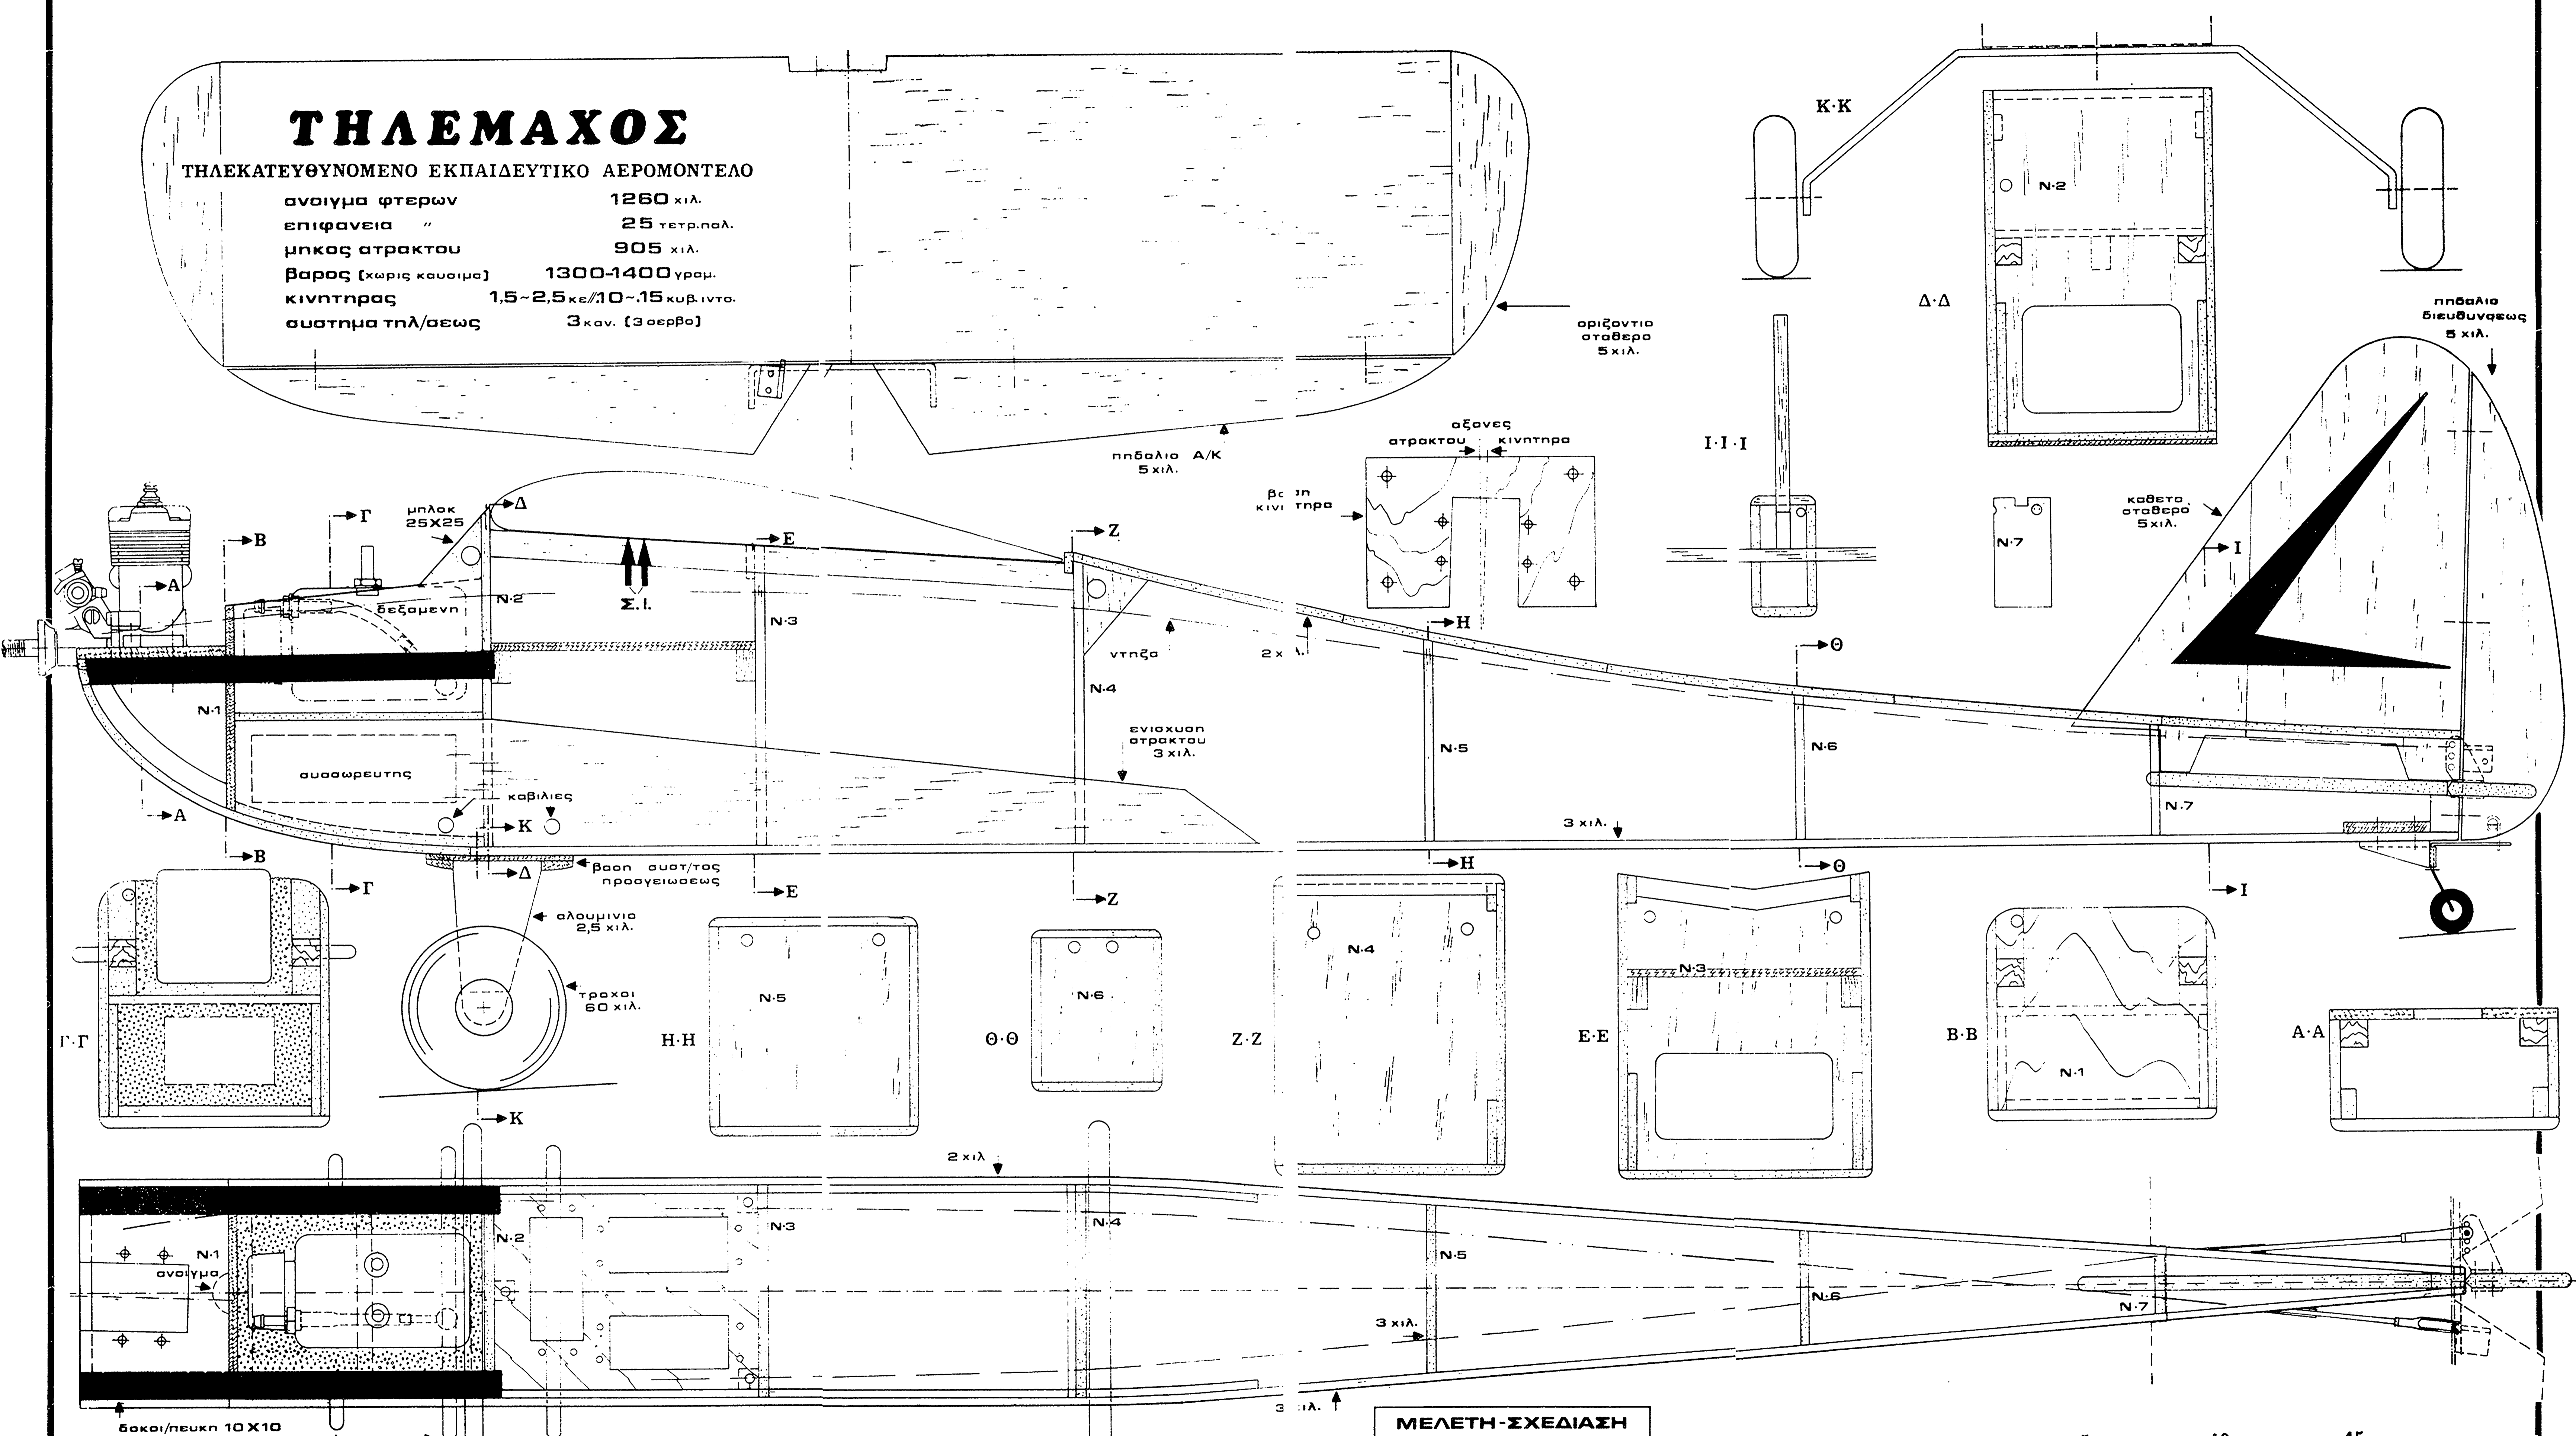

# ΤΗΛΕΜΑΧΟΣ

ΤΗΛΕΚΑΤΕΥΘΥΝΟΜΕΝΟ ΕΚΠΑΙΔΕΥΤΙΚΟ ΑΕΡΟΜΟΝΤΕΛΟ

ανοίγμα φτερών 1260 χιλ.  
 επιφάνεια " 25 τετρ.παλ.  
 μήκος ατράκτου 905 χιλ.  
 βάρος (χωρίς καύσιμα) 1300-1400 γραμ.  
 κινητήρας 1,5-2,5 κέ//10-15 κυβ.ιντσ.  
 σύστημα τηλεόρασης 3 καν. (3 οθόνες)